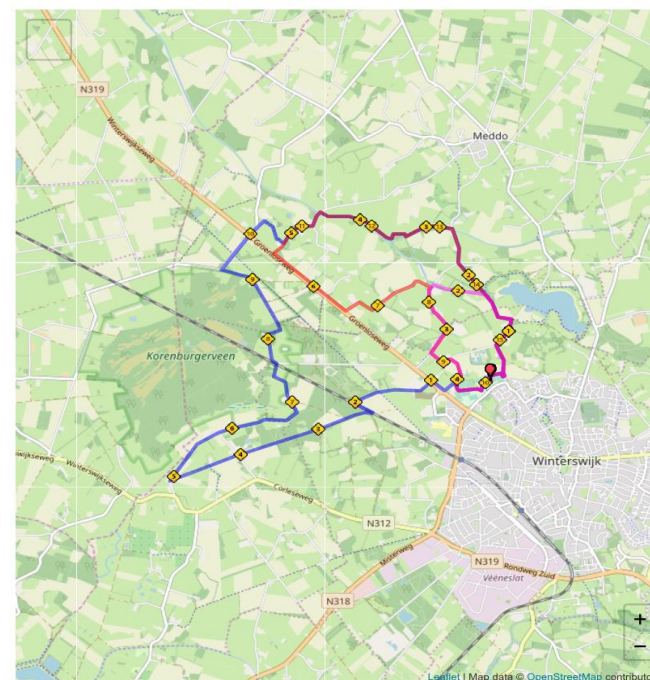

**pauzeplaats: pt 9
Jonkersweg**

[kaart woensdag 5 km](#)

10km

WOENSDAG 5 JUNI

1. 1 Fc Winterswijk
2. 2 Uitgang Ravenhorsterweg
3. 3 L Ravenhorsterweg
4. 4 R Ravenhorsterweg
5. 5 Brug over
6. 6 Hulzeweg
7. 7 L Karkpad
8. 8 **Splitsing 5-10 km**
9. 9 O Jonkersweg
10. 10 Karkpad
11. 11 R Morskers Driehuisweg
12. 12 Hilteweg
13. 13 L Garversbultenpad
14. 14 L Goorweg
15. 15 R Bruggersweg (zandpad)
16. 16 L Groenloseweg
17. 17 L Weerkampweg
18. 18 Balkenschotweg
19. 19 R Morskers Driehuisweg
20. 20 **Samenvoegen 5-10 km**
21. 21 R Fietspad Morskers Driehuisweg
22. 22 L Honesweg
23. 23 R Honesweg bij nr. 6-6A
24. 24 Zandpad Honesweg
25. 25 L Wandelpad langs Hockeyvelden
26. 26 L Richting Schietclub
27. 27 Fc Winterswijk
    Afmelden

**pauzeplaats: pt 15
Inrijden vanaf Goorweg. Parkeren
aan de rechterkant. Pas verlaten
als alle lopers voorbij zijn en dan
doorrijden naar de Groenloseweg**

[kaart woensdag 10 km](#)

15km

WOENSDAG 5 JUNI

1. 1 FC Winterswijk
2. 2 Richting Schietclub
3. 3 R Wandelpad
4. 4 L Honesweg
5. 5 R Groenloseweg (B weg)
6. 6 O Groenloseweg
7. 7 Zandpad
8. 8 O Fietspad
9. 9 Zandweg
10. 10 L Arrasveldweg
11. 11 O Spoorweg !!
12. 12 R Dollemansweg
13. 13 R Korenburgerveenweg
14. 14 O Spoorweg !!
15. 15 L Meekertweg
16. 16 Kooiveldweg
17. 17 L Tolkampweg
18. 18 R Leemkuilweg
19. 19 O Groenloseweg !!
20. 20 Beerminkweg
21. 21 RA (Richting Woonhuis)
22. 22 R Fietspad
23. 23 L Bruggersweg
24. 24 L Goorweg
25. 25 R Garversbultenpad
26. 26 R Morskers Driehuisweg !!
27. 27 L Karkpad
28. 28 R Ravenhorsterw./manege
29. 29 L Ravenhorsterweg
30. 30 R Achteringang FCW
    Afmelden

[kaart woensdag 15 km](#)