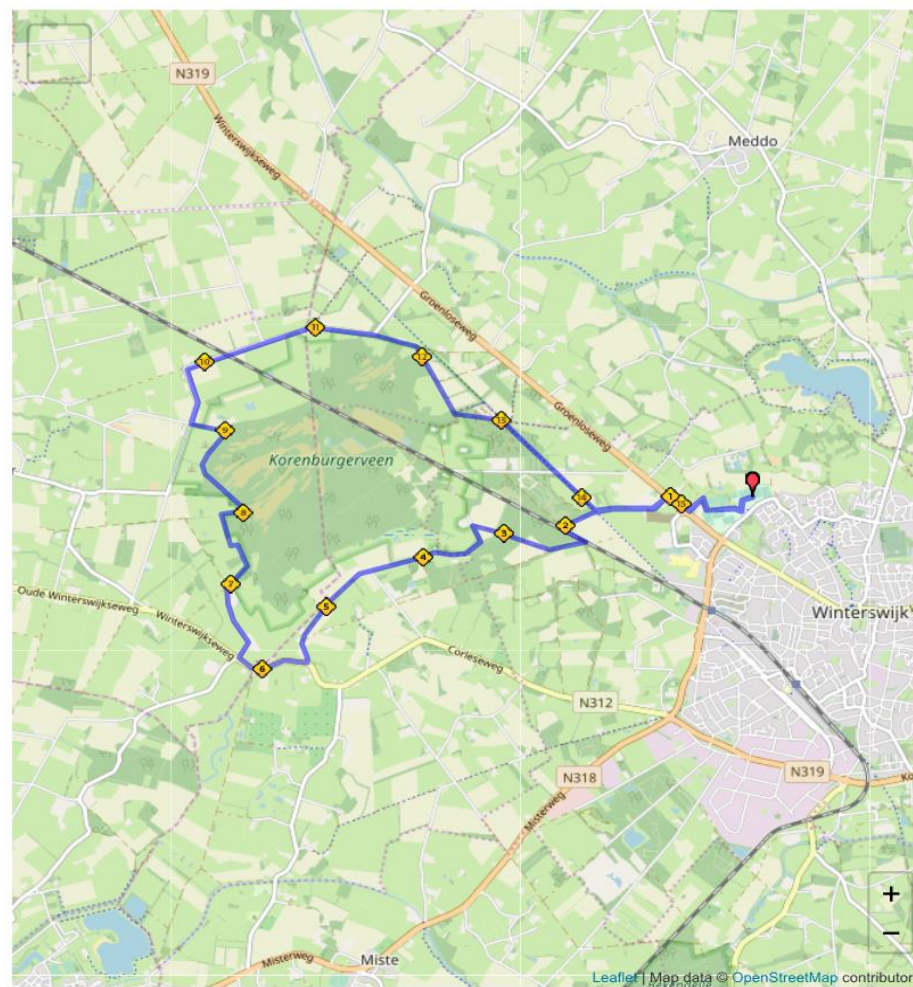

15km

Maandag 3 JUNI

1	Fc Winterswijk		
2	Richting Schietclub		
3	R Wandelpad		
4	L Honesweg		
5	R Groenloseweg		
6	O Groenloseweg		
7	Zandpad		
8	O Fietspad		
9	Zandpad		
10	L Arrasveldweg		
11	O Spoorweg !!		
12	R Dollemansweg		
13	R Willinkbosweg		
14	L Korenburgerveenweg	32	Meddoseweg
15	Doorlopen tot Corleseweg	33	Leemkuilweg
16	R Corleseweg	34	R Leemkuilweg
17	Brug over	35	R Tolkampweg
18	Winterswijkseweg	36	R Kooiveldweg
19	R Maneschijnweg	37	L Kattenbergweg
20	R Over boom	38	R Fietspad
21	Wandelgebied Koren.b.veen	39	L Zandpad
22	L Bij slagboom	40	O Groenloseweg
23	Rode paaltjes volgen	41	R Fietspad Groenloseweg
24	pad volgen	42	L Honesweg
25	R pad volgen	43	R Hockyveld
26	L Bij uitkijktoren	44	Zandpad volgen
27	pad volgen rode paaltjes	45	Schietclub
28	L Na Slagboom	46	Fc Winterswijk
29	R Dwarsdijk		Afmelden
30	R Meddoseweg		
31	O Spoorweg		

[kaart maandag 15 km](#)

Leaflet | Map data © OpenStreetMap contributors