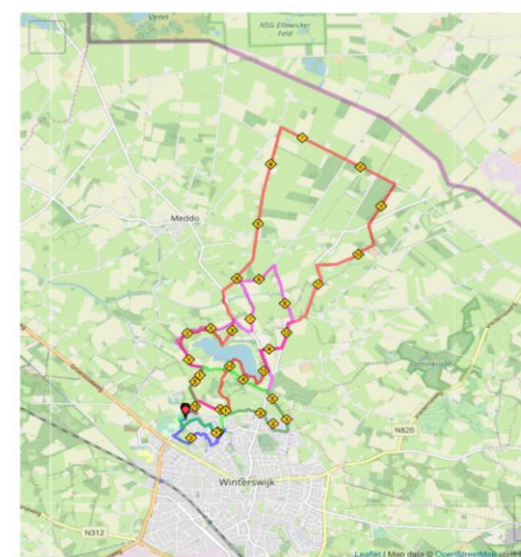

**pauzeplaats: pt 24
Greuneweg**

[kaart donderdag 10 km](#)

15km

DONDERDAG 6 JUNI

1. 1 Fc Winterswijk
2. 2 Uitgang Ravenhorsterweg
3. 3 L Ravenhorsterweg
4. 4 R Ravenhorsterweg
5. 5 L Karkpad (voorbij manege)
6. 6 R Pad rond Hilgelo (Sevink Mölle)
7. 7 L Hilgeloweg
8. 8 L Fietspad Meddoseweg
9. 9 O Meddoseweg
10. 10 Wormskampweg
11. 11 O Wandersweg
12. 12 Wormskampweg
13. 13 R Masterveldweg
14. 14 O Poolserweg
15. 15 Masterveldweg
16. 16 R Notarisbosweg
17. 17 R Wandersweg
18. 18 L Steurkampweg
19. 19 R Roskampweg
20. 20 L Poolserweg
21. 21 R Huppelseweg
22. 22 R Hanekampweg
23. 23 O Meddoseweg
24. 24 L Fietspad Meddoseweg
25. 25 R Pad richting fietsenstalling
26. 26 L Fietspad
27. 27 R Fietspad langs het water
28. 28 L Fietspad
29. 29 R Bonninkweg
30. 30 R Nieuw Beusinkweg
31. 31 L Ravenhorsterweg
32. 32 Achter ingang FC Winterswijk
    Afmelden

[kaart donderdag 15 km](#)

[kaart donderdag 2,5 km](#)

2,5km

DONDERDAG 6 JUNI

1. 1 Fc Winterswijk
2. 2 Uitgang Jaspersweg
3. 3 L Fietspad Jaspersweg
4. 4 Fietspad Ravenhorsterweg
5. 5 L Goeman Borgesiusstraat
6. 6 R De Kempnaerstraat
7. 7 L Schimmelpennincklaan
8. 8 O Schimmelpennincklaan
9. 9 **Splitsing 2,5-5 km**
10. 10 Fietspad Voorninklaan
11. 11 L Ravenhorsterweg
12. 12 R Pasbrink
13. 13 RA Pasbrink
14. 14 Pashegge
15. 15 LA Pashegge
16. 16 R Pasbree
17. 17 R Voorbij Kinderboerderij
18. 18 Frerikshof
19. 19 R Fietspad Jaspersweg
20. 20 O Jaspersweg
21. 20 R Fc Winterswijk
    Afmelden