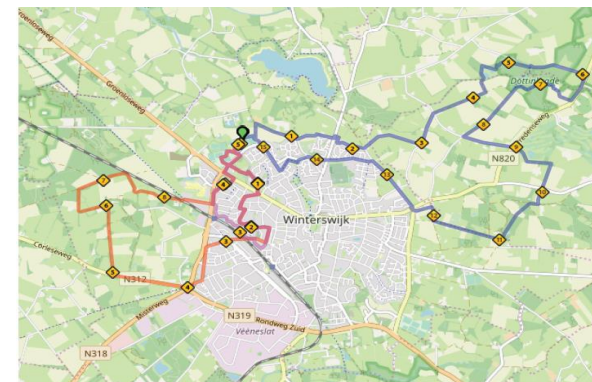

avond 4-paars **15km**
Dinsdag 4 JUNI

1. 1 Fc Winterswijk
2. 2 Uitgang Ravenhorsterweg
3. 3 L Ravenhorsterweg
4. 4 R Nieuw Beusinkweg
5. 5 L Steggemansweg
6. 6 L Fietspad Waliënsestraat
7. 7 O Waliënsestraat
8. 8 R W. Dreeslaan
9. 9 L W. Dreeslaan
10. 10 L W. Dreeslaan
11. 11 O Jachthuisweg
12. 12 Veldersweg
13. 13 L Kobstederweg
14. 14 O Schaapsweg
15. 15 Kobstederweg
16. 16 L Zandweg
17. 17 O Loopbrug
18. 18 L Pad Volgen
19. 19 R Bij Splitting
20. 20 L Bij Splitting
21. 21 R Gribbroekweg
22. 22 R Fietspad Vredenseweg
23. 23 R Zandweg bij nr 123
24. 24 L Fietspad volgen
25. 25 L op Splitting
26. 26 Henxelseweg

vervolg 10 km:

1. 49 R Jaspersweg
2. 50 O Jaspersweg
3. 51 Pad tussen de velden door
4. 52 Parkeerplaats Zwembad
5. 53 R Zandpad
6. 54 L Schietclub
7. 55 Fc Winterswijk
   Afmelden

pauzeplaats: pt 35
Mentinkweg: ingang via
Corleseweg ca. 200m voor
zorgboerderij Mentink;
aan de rechterzijde parkeren

vervolg 5 km:

pauzeplaats: pt 22
Parkeerplaats ALDI, uitladen op de
parkeerplaats en dan auto's parkeren
bij de Nettorama, NIET voor de ALDI

vervolg 15 km:

1. 27 L Schaapsweg
2. 28 O Vredenseweg
3. 29 L Zandpad
4. 30 R Verhard pad
5. 31 O Ratumseweg (naar terras)
6. 32 Zandweg
7. 33 R Gossinkweg
8. 34 L Kievitsweg
9. 35 R Achterweg
10. 36 R Zandpad
11. 37 L Richting Molen
12. 38 R
13. 39 O Vredenseweg
14. 40 Jachthuisweg
15. 41 L Fietspad Rijnstraat
16. 42 Fietspad P.J. Oudlaan
17. 43 Fietspad Schimmelpennincklaan
18. 44 R Fietspad
19. 45 L Fietspad Voorninklaan
20. 46 R Ravenhorsterweg
21. 47 L Achteringang FC Winterswijk
    Afmelden

[kaart dinsdag 15 km](#)