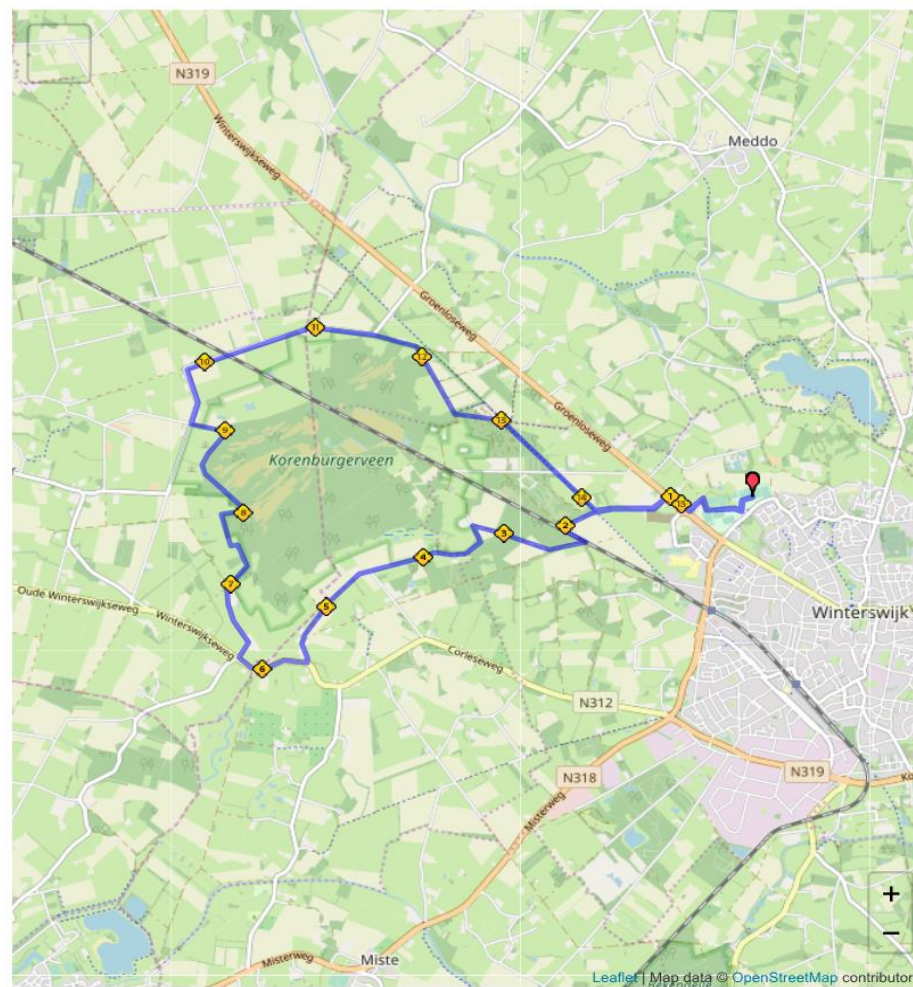

15km

Maandag 3 JUNI

- | | | | |
|----|--------------------------|----|-------------------------|
| 1 | Fc Winterswijk | | |
| 2 | Richting Schietclub | | |
| 3 | R Wandelpad | | |
| 4 | L Honesweg | | |
| 5 | R Groenloseweg | | |
| 6 | O Groenloseweg | | |
| 7 | Zandpad | | |
| 8 | O Fietspad | | |
| 9 | Zandpad | | |
| 10 | L Arrasveldweg | | |
| 11 | O Spoorweg !! | | |
| 12 | R Dollemansweg | | |
| 13 | R Willinkbosweg | | |
| 14 | L Korenburgerveenweg | 32 | Meddoseweg |
| 15 | Doorlopen tot Corleseweg | 33 | Leemkuilweg |
| 16 | R Corleseweg | 34 | R Leemkuilweg |
| 17 | Brug over | 35 | R Tolkampweg |
| 18 | Winterswijkseweg | 36 | R Kooiveldweg |
| 19 | R Maneschijnweg | 37 | L Kattenbergweg |
| 20 | R Over boom | 38 | R Fietspad |
| 21 | Wandelgebied Korenb.veen | 39 | L Zandpad |
| 22 | L Bij slagboom | 40 | O Groenloseweg |
| 23 | Rode paaltjes volgen | 41 | R Fietspad Groenloseweg |
| 24 | pad volgen | 42 | L Honesweg |
| 25 | R pad volgen | 43 | R Hockyveld |
| 26 | L Bij uitkijktoren | 44 | Zandpad volgen |
| 27 | pad volgen rode paaltjes | 45 | Schietclub |
| 28 | L Na Slagboom | 46 | Fc Winterswijk |
| 29 | R Dwarsdijk | | Afmelden |
| 30 | R Meddoseweg | | |
| 31 | O Spoorweg | | |

[kaart maandag 15 km](#)

Leaflet | Map data © OpenStreetMap contributors